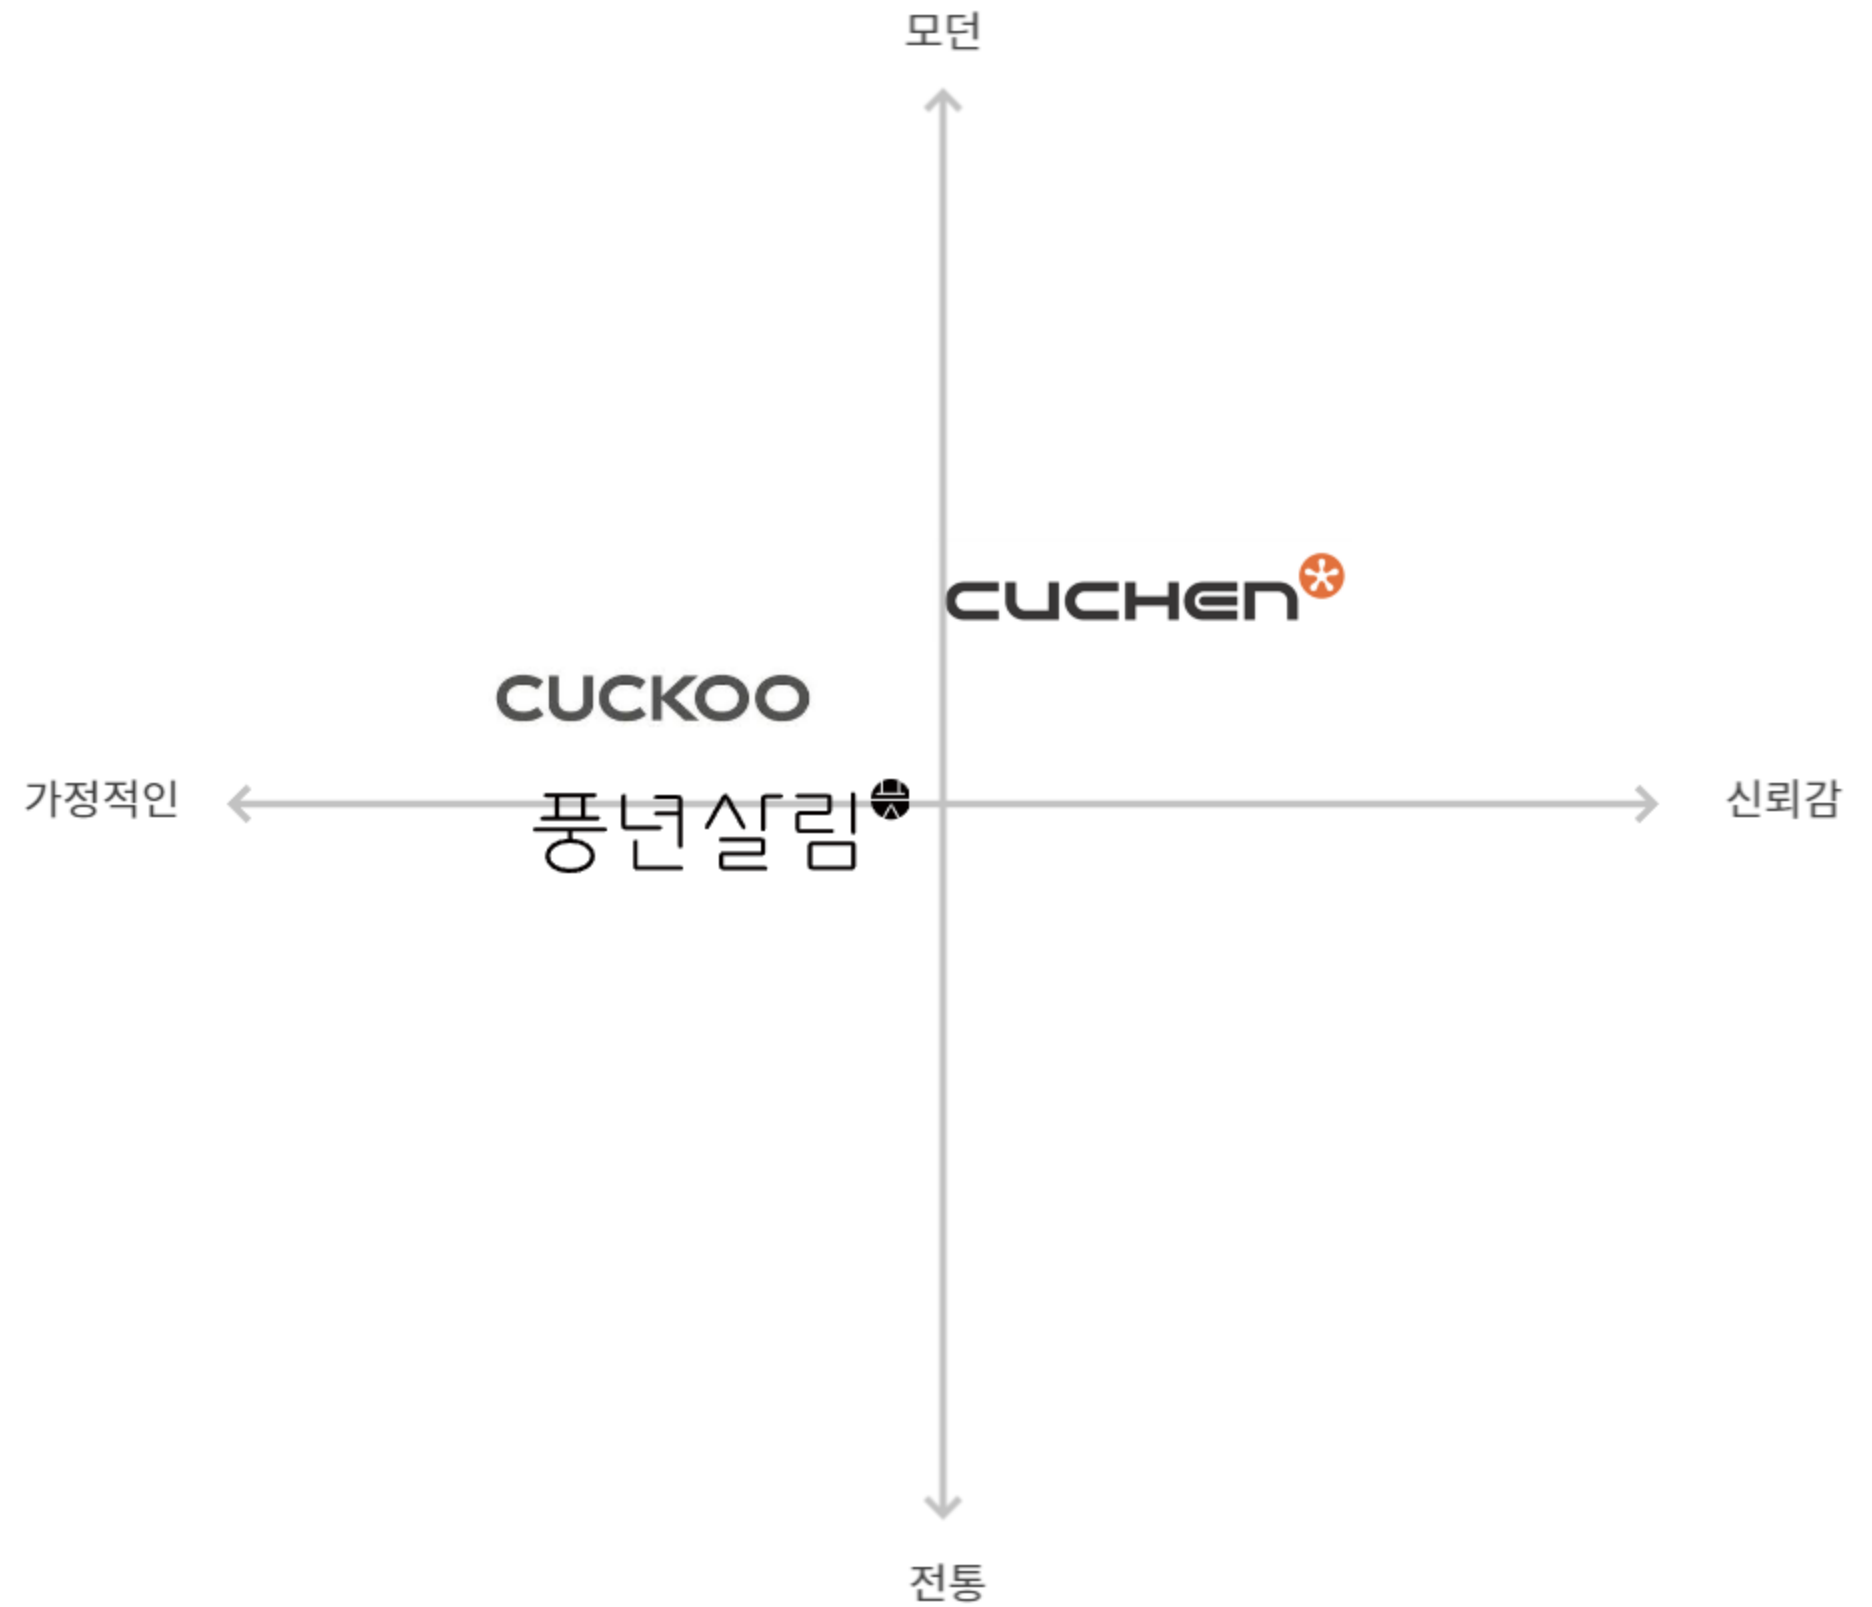

CUCHEEN

쿠킹
반응형 웹 디자인

마수빈

작업기간

2022.08.08 - 2022.08.15

Competitor Positioning

쿠첸	color #0269B7	concept 곡선
쿠쿠	color #7a101b	concept 모던한, 심플한
풍림살림	color #e5002d	concept 정적인,따뜻한

COLOR